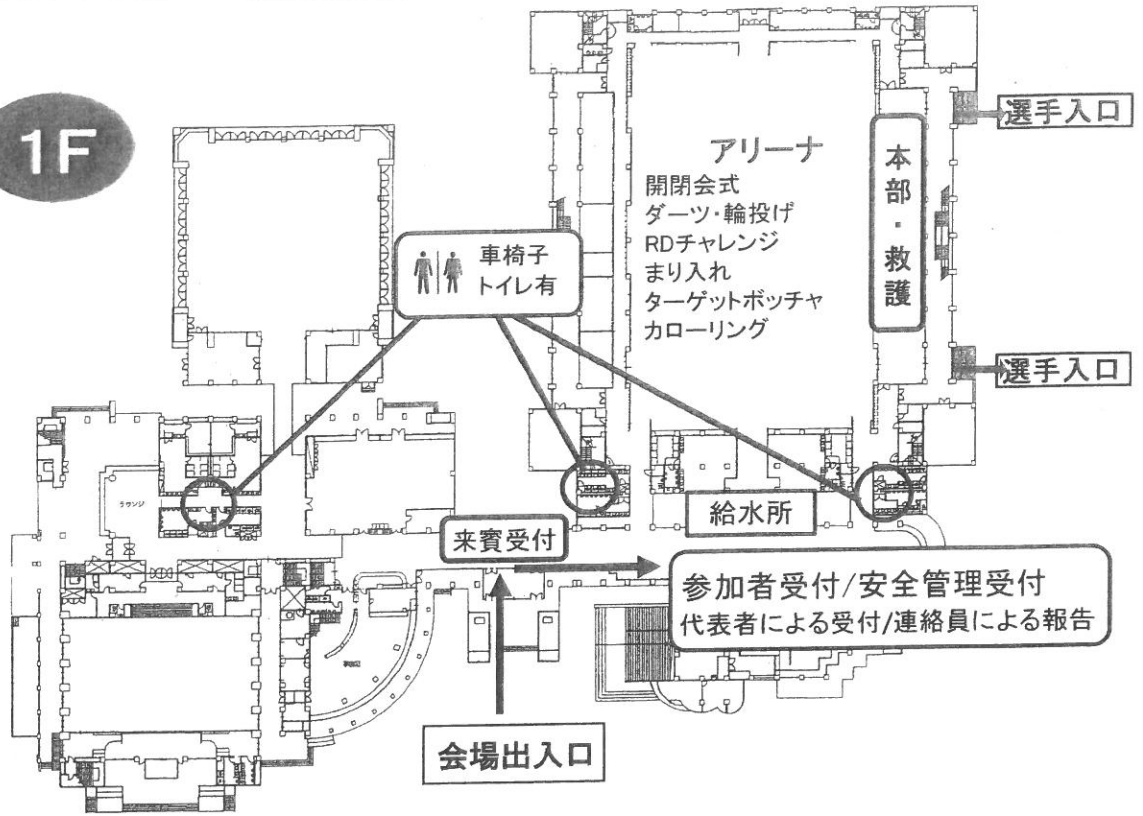

# 総合体育館案内

車椅子  
トイレ有

は「一般トイレ」に「車椅子トイレ」を併設しています。

1F

2F