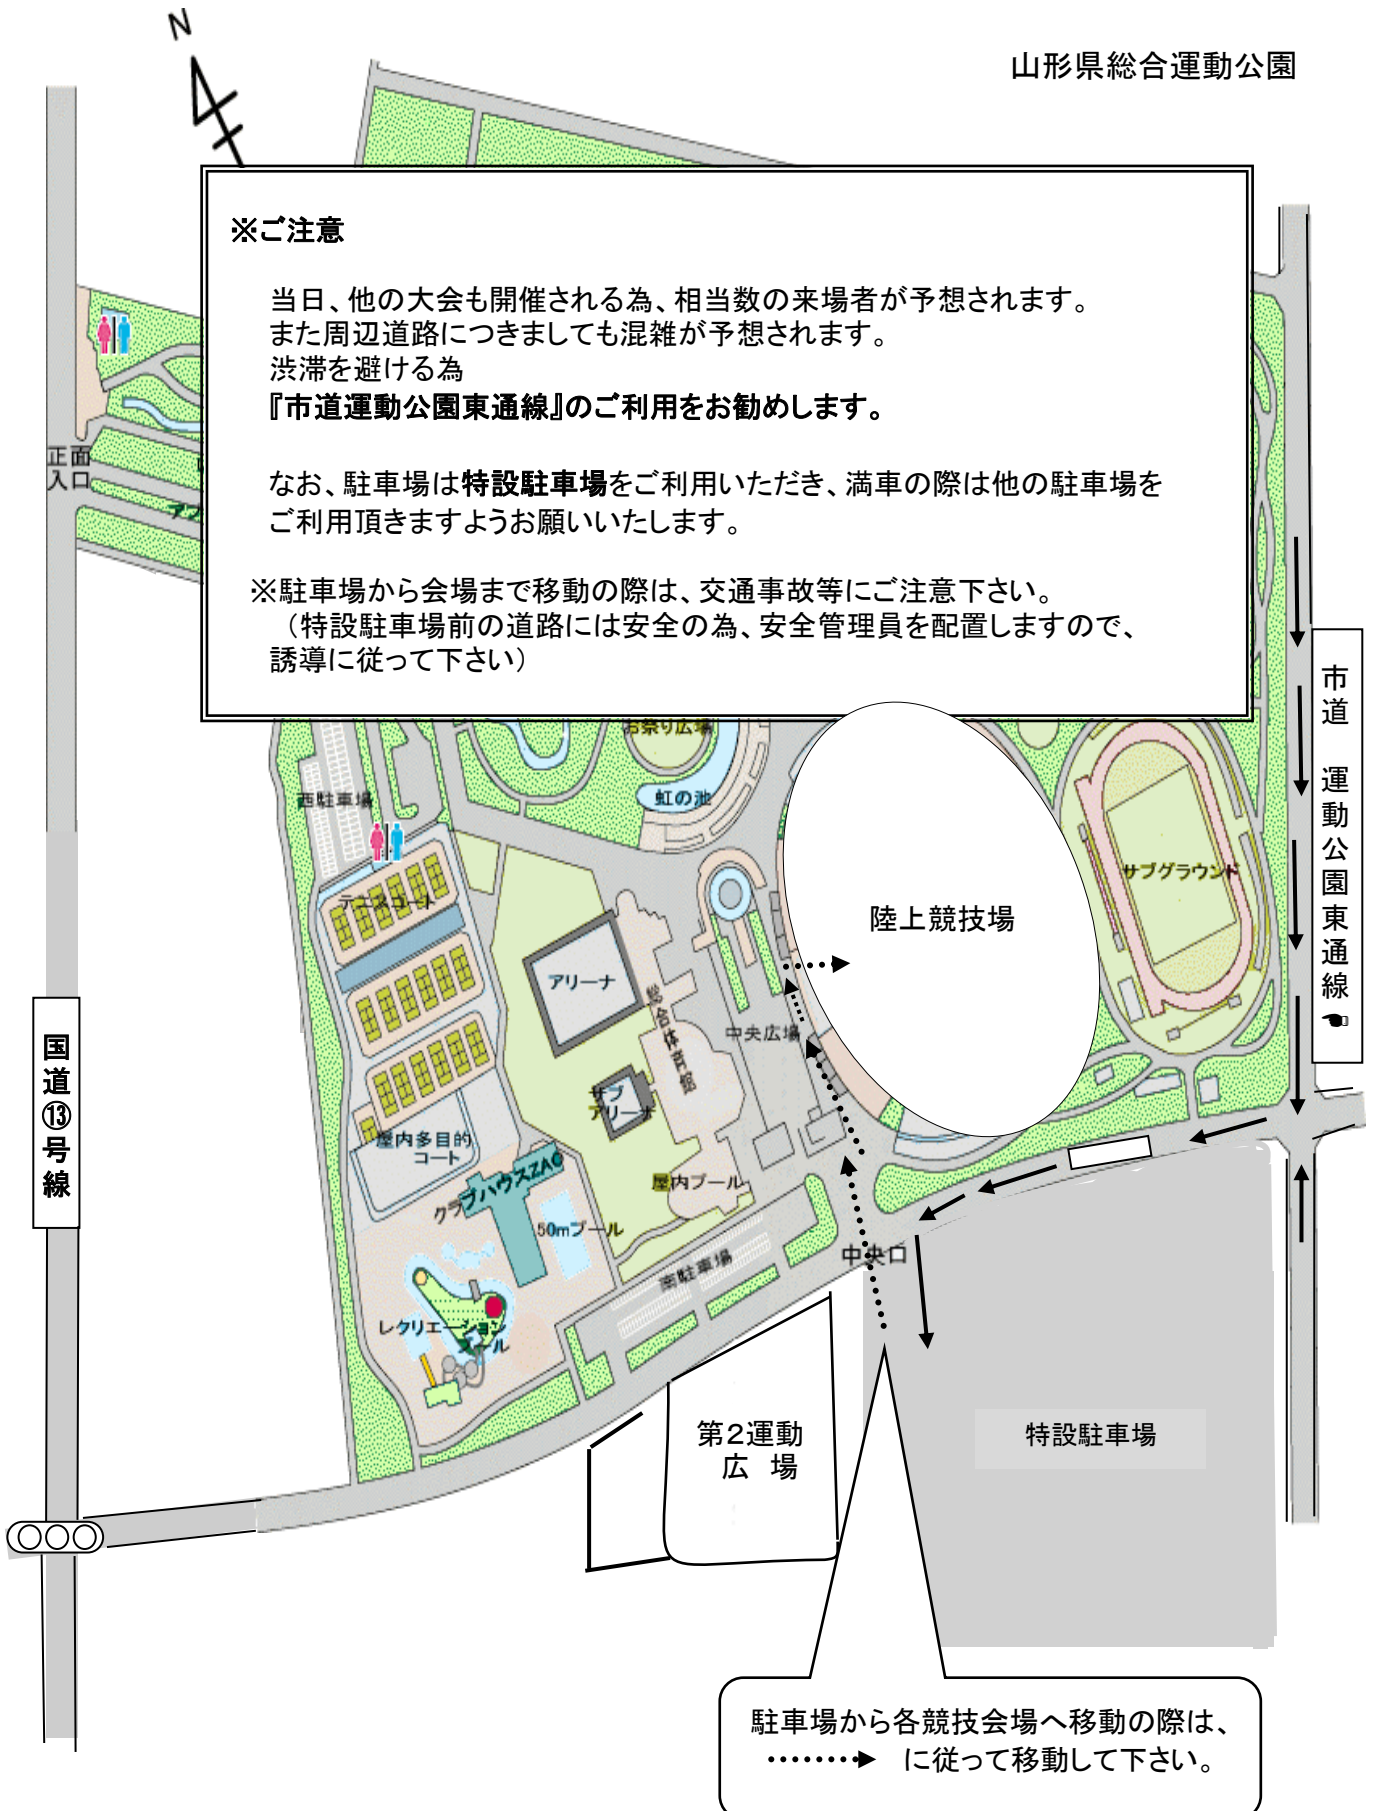

会場全体図及び駐車場案内図

山形県総合運動公園

※ご注意

当日、他の大会も開催される為、相当数の来場者が予想されます。
また周辺道路につきましても混雑が予想されます。
渋滞を避ける為
『市道運動公園東通線』のご利用をお勧めします。

なお、駐車場は特設駐車場をご利用いただき、満車の際は他の駐車場をご利用頂きますようお願いいたします。

※駐車場から会場まで移動の際は、交通事故等にご注意下さい。
(特設駐車場前の道路には安全の為、安全管理員を配置しますので、誘導に従って下さい)

駐車場から各競技会場へ移動の際は、
.....➡ に従って移動して下さい。